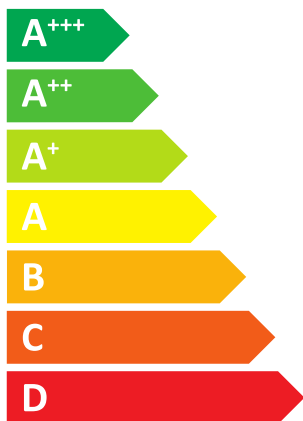

ENERG

енергия · ενεργεια

Geo
IVT Geo 248
8738207452

55°C

35°C

54 dB

dB

■ 42
■ 47
■ 39

kW

■ 41
■ 45
■ 39

kW

ENERG
енергия · ενέργεια

8738207452

Geo

IVT Geo 248

A+++